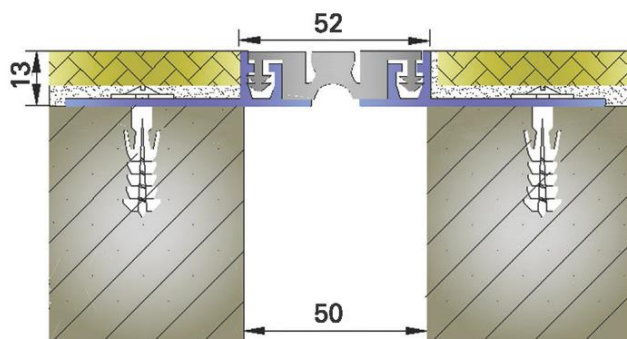

SANPOL

AR 105-050

Характеристики

встраиваемый профиль для деформационных швов 50мм

Ширина видимой части:	52 мм
Высота профиля (глубина установки):	13 мм
Нагрузка	Пешеходная нагрузка
Компенсация деформаций:	+/-10мм
Длина профиля:	3 м
Компенсационный материал	Специальная резина черного цвета